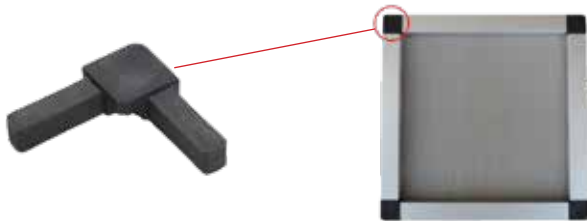

CANTO GRANDE
PERFIL 3

1109065 PRETA | 1109064 BRANCA | 1109071 CINZA

"T" PEQUENO
(A-058)

1109024 PRETA | 1109023 BRANCA | 1109077 CINZA

DESIGN &
PRATICIDADE

+55 11 3851 4949

+55 11 3989 1798

CANTO PEQUENO
(A-058)