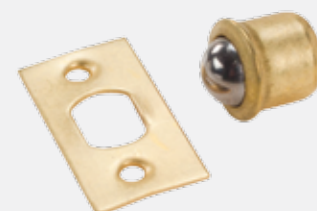

### Linha Geral

PIVOT 1/4" PARA BASCULANTE (EIXO 1/4" - ANEL 3/8")

1109057 1109056 1109058  
 PRETA ■ BRANCA □ CINZA ■

PIVOT 1/4" PARA BASCULANTE (EIXO 1/4" - ANEL FINO 5/8")

1109062 1109061 1109063  
 PRETA ■ BRANCA □ CINZA ■

### Linha Geral

GUIA LIMITADOR DE JANELA (HYDRO OFFICAL)

1109011

CONTRA-FECHO SIMPLES CON-370

ZAMAC 2602130 2602129  
 PRETA ■ BRANCA □  
 NYLON 2602187 2602186  
 PRETA ■ BRANCA □

CONTRA-FECHO DUPLO D-055

2602124 2602125  
 PRETA ■ BRANCA □

BILHA DE LATÃO C/ ESPELHO 5/16" 3/8" 1/2" 8MM 10MM 12MM

2602128 2602127 2602126